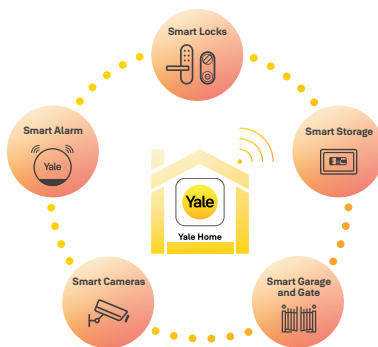

Udělte přístup důvěryhodným osobám pomocí vašeho telefonu prostřednictvím aplikace Yale Home a sledujte, kdy jsou vaše dveře použity, díky podrobnému záznamu aktivity. Poskytněte hostům více bezklíčových příslušenství, jako jsou Yale Dot nebo Yale Smart Keypad.

Ovládání aplikací

Snadno ovládejte svůj chytrý zámek a zůstaňte propojeni se svým domovem a rodinou, i když jste pryč.

Více možností přístupu

Možnost používat váš telefon, bezklíčová příslušenství jako je Yale Dot a Smart Keypad, nebo pohodlné automatizované nastavení zámku vašich dveří.

Smart together

Works with leading partners and voice assistants.

PHILIPS

hue personal wireless lighting

Connects with:

Connect other products from our Yale Smart Security Ecosystem to open even more possibilities. Check out website for more info.

How it works:

Download our free Yale Home app on iOS and Android.

Yale Home

Apple, the Apple logo and iPhone are trademarks of Apple Inc., registered in the U.S. and other countries and regions. App Store is a service mark of Apple Inc. Google, Android, and Google Play are trademarks of Google LLC. Google Assistant is not available in certain languages and countries. Amazon, Alexa and all related logos are trademarks of Amazon.com, Inc. or its affiliates. For information on Amazon Alexa skills and country compatibility please refer to Amazon's website.