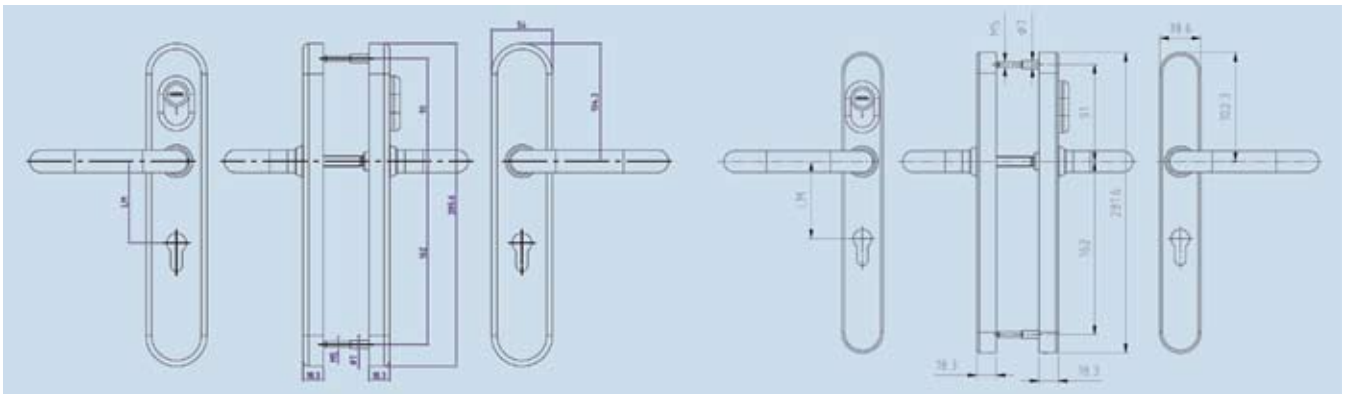

Provedení:

Standard:
Ušlechtilá ocel, šířka štítu
38,5 mm (štíhlá verze)

Rozteč 57 do 94 mm
Europrofil 17 mm
T-Line

Možnosti:
Hliník, šířka štítu
54 mm (širší verze)
Kulatý profil 22 mm
U-Line
Různá provedení kliky