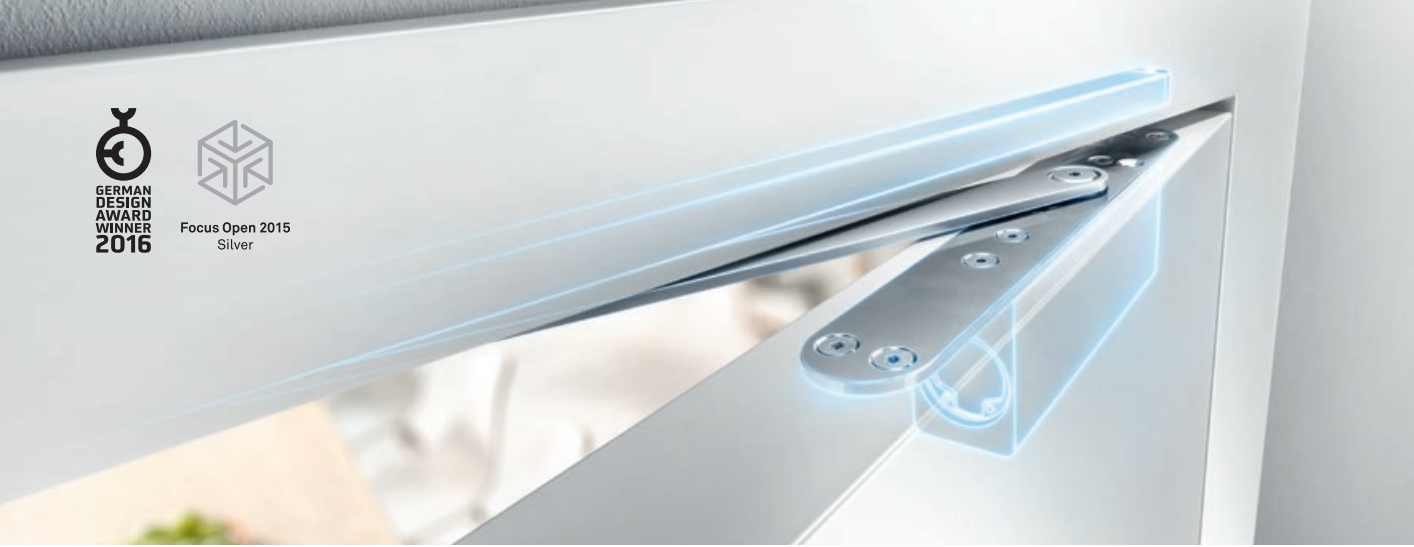

Focus Open 2015
Silver

Podélný řez