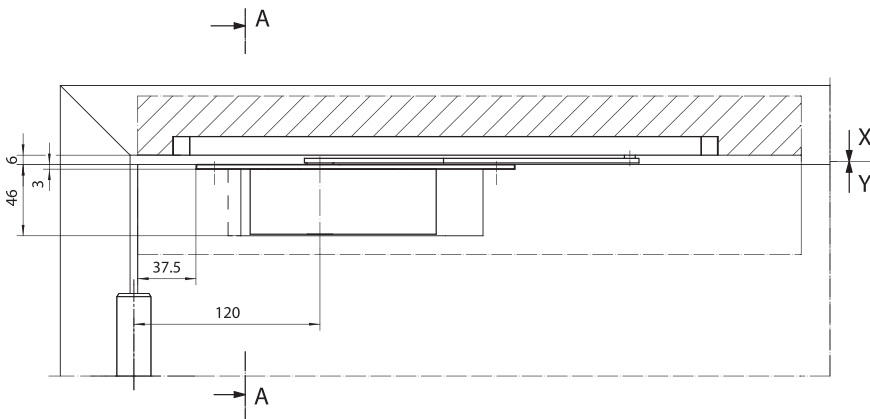

Focus Open 2015
Silver

Podélný řez