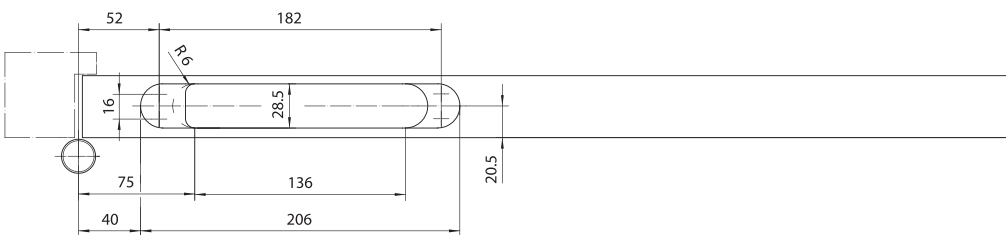

Zpracování dveřního křídla