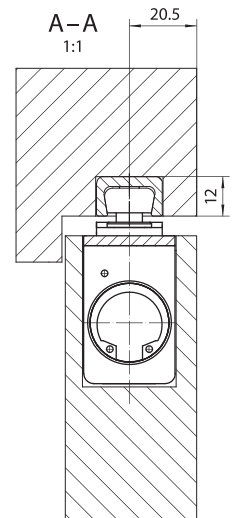

Focus Open 2015
Silver

Příčný řez