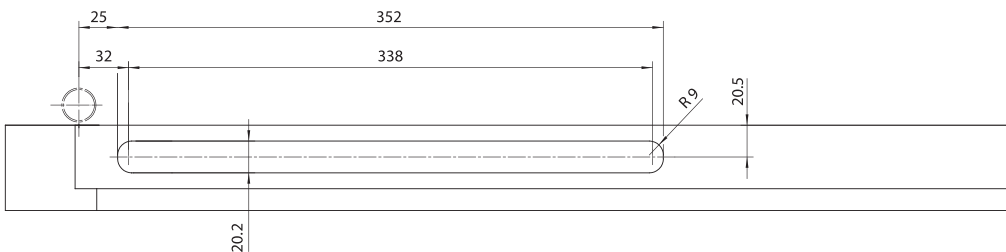

Focus Open 2015  
Silver

Podélný řez

Příčný řez

Zpracování dveřního křídla

Zpracování zárubně

**[www.activestop.geze.com](http://www.activestop.geze.com)**

GEZE GmbH  
Reinhold-Vöster-Straße 21–29  
71229 Leonberg  
Německo  
Telefon: +49 7152 203 0  
Telefax: +49 7152 203 310  
E-mail: [info.de@geze.com](mailto:info.de@geze.com)