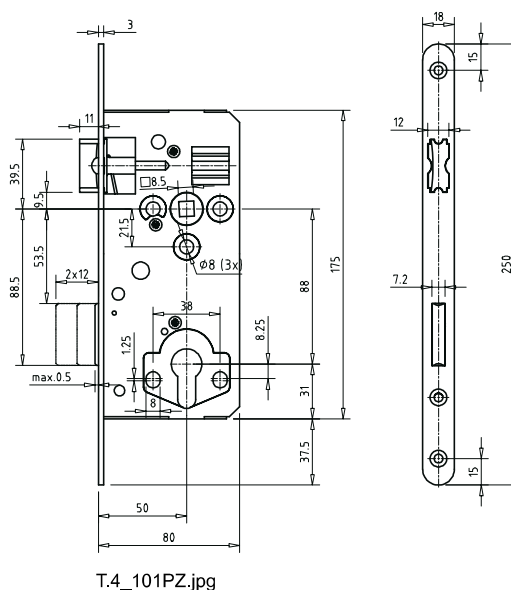

Provedení drážkové (KB), WC a koupelna (WC), vložka bez převodu (PZ), střelkový zámek (FA)

Požadavky a rozměry podle EN 12209, spotřebitelská kategorie 1, třída ochrany 1.

Střelka vpravo/vlevo přestavitelná, závora zámku jednozápadková (provedení PZ dvouzápadková).

Plášť a kryt jsou z ocelového plechu - 1,2 mm silného - ELO pozinkovaného

Čelo zámku 250 x 18 x 3 mm v dekoru stříbro (DS), nebo žlutě pozinkováno (GV), kulaté (R) nebo hranaté (E) provedení.

WC ořech: 7 mm

Provedení	Rozteč	Vzdálenost trnu H	Hloubka pláště E	Zadní vzdálenost trnu	Čelo	Povrch	Ořech zámku	Převod	Požární odolnost
dozické	BB	90	50	80	30	kulaté/ hranaté 250 x 18 x 3	dekor stříbro žlutě pozinkováno		
drážkové	KB	90	50	80	30	kulaté/ hranaté 250 x 18 x 3	dekor stříbro žlutě pozinkováno	8 8,5 9	---
WC	WC	90	50	80	30	kulaté/ hranaté 250 x 18 x 3	dekor stříbro žlutě pozinkováno	8 8,5 9	---
profilová vložka bez převodu	PZ	90	50	80	30	kulaté/ hranaté 250 x 18 x 3	dekor stříbro žlutě pozinkováno	8 8,5 9	---
profilová vložka bez převodu	PZ	85	50	80	30	kulaté/ hranaté 250 x 18 x 3	dekor stříbro žlutě pozinkováno	8 8,5 9	---
profilová vložka bez převodu	PZ	88	50	80	30	kulaté/ hranaté 250 x 18 x 3	dekor stříbro žlutě pozinkováno	8 8,5 9	---
střelkový zámek	FA	---	50	80	30	kulaté/ hranaté 250 x 18 x 3	dekor stříbro žlutě pozinkováno	8 8,5 9	---

• Zvláštní provedení

Čelo

235 x 18 x 3mm (rozteč 72mm)

WC ořech:

4mm

8 mm