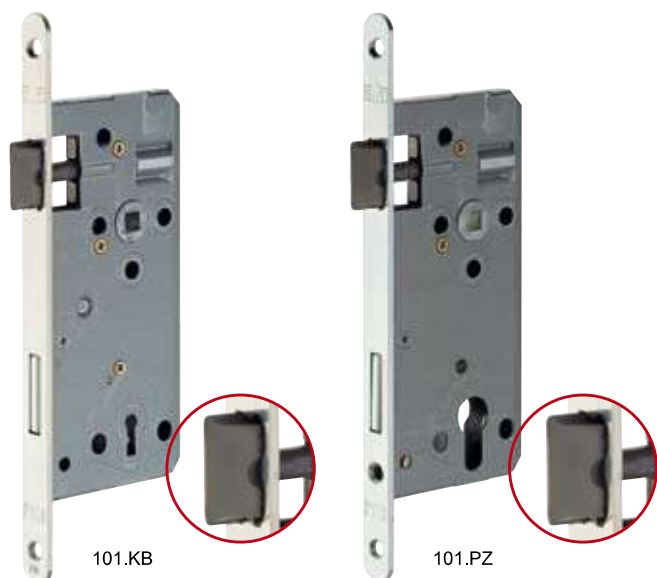

Gege zámek - série 101 "Silencio"

Pro vnitřní dveře do 40 kg hmotnosti dveří

Zadlabávací zámek Silencio s plastovou střelkou pro velmi tiché zamykání Vašich dveří.

Pevná střelka odolná vůči UV záření umožňuje nehlukně zapadnutí střelky do protiplechu

Provedení drážkové (KB), WC a koupelna (WC), vložka bez převodu (PZ), střelkový zámek (FA)

Požadavky a rozměry podle EN 12209, spotřebitelská kategorie 1, třída ochrany 1.

Střelka vpravo/vlevo přestavitelná, závora zámku jednozápadková (provedení PZ dvouzápadková).

Plášť a kryt jsou z ocelového plechu - 1,2 mm silného - ELO pozinkovaného

Čelo zámku 250 x 18 x 3 mm v dekoru stříbro (DS), nebo žlutě pozinkováno (GV), kulaté (R) nebo hranaté (E) provedení.

WC ořech: 7 mm

• Zvláštní provedení

Čelo

235 x 18 x 3mm (rozteč 72mm)

WC ořech:

4mm

8 mm