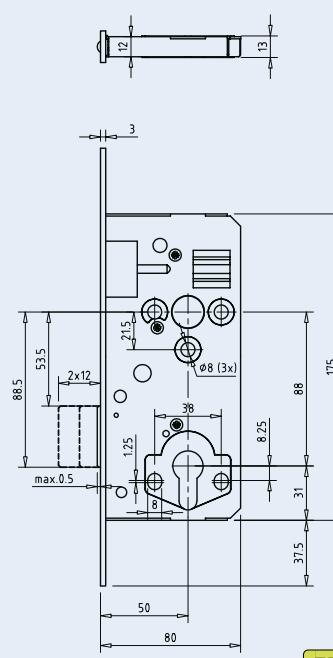

Gege závorové zadlabčí zámky

bez střelky   

Série 126

Provedení: dozický klíč (BB), WC a koupelny (WC), profilová vložka bez převodu (PZ)

Požadavky a rozměry dle Ö-Norm B5350, EN 12209, třída bezpečnosti 1

Zámek 1 západový. Plášť a kryt z ocelového plechu tl. 1,2 mm, ELO pozinkováno

Čelo zámku 250 x 18 x 3 mm v dekor stříbrě (DS), kulaté (R) provedení.

Série 143

Provedení: profilová vložka bez převodu (PZ), se zesílenou křížovou závorou, třída ochrany 3

126.BB

126.WC

126.PZ

143.PZ

Všechny rozměry jsou v mm

T.28_126BB.jpg

T.28_126WC.jpg

T.28_126PZ.jpg

Číslo materiálu	Provedení	LM	trn H	šířka pláště E	zadní vzdálenost trnu	čelo	povrchová úprava	ořech	převod	odolnost proti ohni
126.BB.R80.RI.DS	dozický klíč	---	50	80	30	kulaté 250 x 18 x 3	dekor stříbro	---	---	---
126.BB.R90.RI.DS	dozický klíč	---	60	90	30	kulaté 250 x 18 x 3	dekor stříbro	---	---	---
126.BB.R100.RI.DS	dozický klíč	---	70	100	30	kulaté 250 x 18 x 3	dekor stříbro	---	---	---
126.WC.R80.RI.DS	WC	---	50	80	30	kulaté 250 x 18 x 3	dekor stříbro	---	---	---
126.PZ.R80.RI.DS	Profilová vložka	---	50	80	30	kulaté 250 x 18 x 3	dekor stříbro	---	---	---
143.PZ.E80.DS	Profilová vložka	---	50	80	30	hranaté 170 x 20 x 3	dekor stříbro	---	---	---
143.PZ.E90.DS	Profilová vložka	---	60	90	30	hranaté 170 x 20 x 3	dekor stříbro	---	---	---
143.PZ.E100.DS	Profilová vložka	---	70	100	30	hranaté 170 x 20 x 3	dekor stříbro	---	---	---