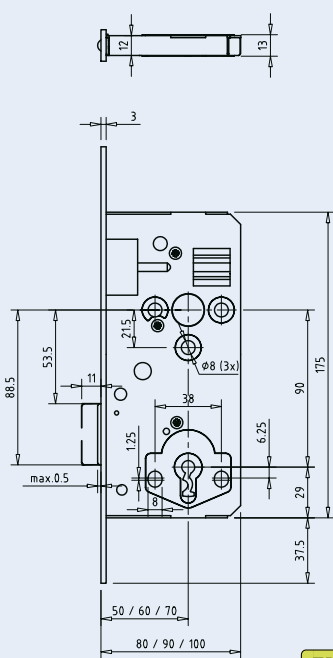

Gege závorové zadlabčí zámky

bez střelky   

Série 126

Provedení: dozický klíč (BB), WC a koupelny (WC), profilová vložka bez převodu (PZ)

Požadavky a rozměry dle Ö-Norm B5350, EN 12209, třída bezpečnosti 1

Zámek 1 západový. Plášť a kryt z ocelového plechu tl. 1,2 mm, ELO pozinkováno

Čelo zámku 250 x 18 x 3 mm v dekor stříbrě (DS), kulaté (R) provedení.

Série 143

Provedení: profilová vložka bez převodu (PZ), se zesílenou křížovou závorou, třída ochrany 3

126.BB

126.WC

126.PZ

143.PZ

Všechny rozměry jsou v mm

T.28_126BB.jpg

T.28_126WC.jpg

T.28_126PZ.jpg

Číslo materiálu	Provedení	LM	trn H	šířka pláště E	zadní vzdálenost trnu	čelo	povrchová úprava	ořech	převod	odolnost proti ohni
126.BB.R80.RI.DS	dozický klíč	---	50	80	30	kulaté 250 x 18 x 3	dekor stříbro	---	---	---
126.BB.R90.RI.DS	dozický klíč	---	60	90	30	kulaté 250 x 18 x 3	dekor stříbro	---	---	---
126.BB.R100.RI.DS	dozický klíč	---	70	100	30	kulaté 250 x 18 x 3	dekor stříbro	---	---	---
126.WC.R80.RI.DS	WC	---	50	80	30	kulaté 250 x 18 x 3	dekor stříbro	---	---	---
126.PZ.R80.RI.DS	Profilová vložka	---	50	80	30	kulaté 250 x 18 x 3	dekor stříbro	---	---	---
143.PZ.E80.DS	Profilová vložka	---	50	80	30	hranaté 170 x 20 x 3	dekor stříbro	---	---	---
143.PZ.E90.DS	Profilová vložka	---	60	90	30	hranaté 170 x 20 x 3	dekor stříbro	---	---	---
143.PZ.E100.DS	Profilová vložka	---	70	100	30	hranaté 170 x 20 x 3	dekor stříbro	---	---	---