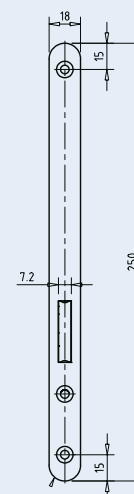

Gege závorové zadlabčí zámky

bez střelky   

Série 126

Provedení: dozický klíč (BB), WC a koupelny (WC), profilová vložka bez převodu (PZ)

Požadavky a rozměry dle Ö-Norm B5350, EN 12209, třída bezpečnosti 1

Zámek 1 západový. Plášť a kryt z ocelového plechu tl. 1,2 mm, ELO pozinkováno

Čelo zámku 250 x 18 x 3 mm v dekor stříbrě (DS), kulaté (R) provedení.

Série 143

Provedení: profilová vložka bez převodu (PZ), se zesílenou křížovou závorou, třída ochrany 3

126.BB

126.WC

126.PZ

143.PZ

Všechny rozměry jsou v mm

T.28_126BB.jpg

T.28_126WC.jpg

T.28_126PZ.jpg

Číslo materiálu	Provedení	LM	trn H	šířka pláště E	zadní vzdálenost trnu	čelo	povrchová úprava	ořech	převod	odolnost proti ohni
126.BB.R80.RI.DS	dozický klíč	---	50	80	30	kulaté 250 x 18 x 3	dekor stříbro	---	---	---
126.BB.R90.RI.DS	dozický klíč	---	60	90	30	kulaté 250 x 18 x 3	dekor stříbro	---	---	---
126.BB.R100.RI.DS	dozický klíč	---	70	100	30	kulaté 250 x 18 x 3	dekor stříbro	---	---	---
126.WC.R80.RI.DS	WC	---	50	80	30	kulaté 250 x 18 x 3	dekor stříbro	---	---	---
126.PZ.R80.RI.DS	Profilová vložka	---	50	80	30	kulaté 250 x 18 x 3	dekor stříbro	---	---	---
143.PZ.E80.DS	Profilová vložka	---	50	80	30	hranaté 170 x 20 x 3	dekor stříbro	---	---	---
143.PZ.E90.DS	Profilová vložka	---	60	90	30	hranaté 170 x 20 x 3	dekor stříbro	---	---	---
143.PZ.E100.DS	Profilová vložka	---	70	100	30	hranaté 170 x 20 x 3	dekor stříbro	---	---	---