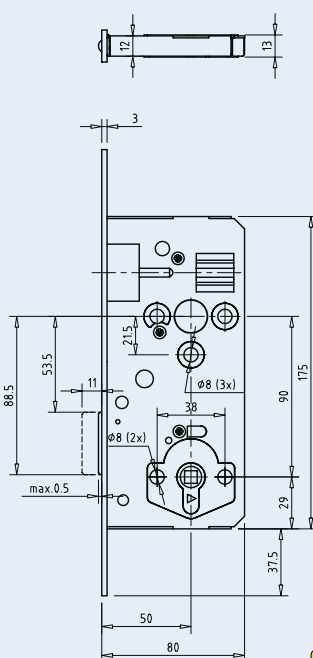

Gege závorové zadlabčí zámky

bez střelky   

Série 126

Provedení: dozický klíč (BB), WC a koupelny (WC), profilová vložka bez převodu (PZ)

Požadavky a rozměry dle Ö-Norm B5350, EN 12209, třída bezpečnosti 1

Zámek 1 západový. Plášť a kryt z ocelového plechu tl. 1,2 mm, ELO pozinkováno

Čelo zámku 250 x 18 x 3 mm v dekor stříbrě (DS), kulaté (R) provedení.

Série 143

Provedení: profilová vložka bez převodu (PZ), se zesílenou křížovou závorou, třída ochrany 3

126.BB

126.WC

126.PZ

143.PZ

Všechny rozměry jsou v mm

T.28_126BB.jpg

T.28_126WC.jpg

T.28_126PZ.jpg

Číslo materiálu	Provedení	LM	trn H	šířka pláště E	zadní vzdálenost trnu	čelo	povrchová úprava	ořech	převod	odolnost proti ohni
126.BB.R80.RI.DS	dozický klíč	---	50	80	30	kulaté 250 x 18 x 3	dekor stříbro	---	---	---
126.BB.R90.RI.DS	dozický klíč	---	60	90	30	kulaté 250 x 18 x 3	dekor stříbro	---	---	---
126.BB.R100.RI.DS	dozický klíč	---	70	100	30	kulaté 250 x 18 x 3	dekor stříbro	---	---	---
126.WC.R80.RI.DS	WC	---	50	80	30	kulaté 250 x 18 x 3	dekor stříbro	---	---	---
126.PZ.R80.RI.DS	Profilová vložka	---	50	80	30	kulaté 250 x 18 x 3	dekor stříbro	---	---	---
143.PZ.E80.DS	Profilová vložka	---	50	80	30	hranaté 170 x 20 x 3	dekor stříbro	---	---	---
143.PZ.E90.DS	Profilová vložka	---	60	90	30	hranaté 170 x 20 x 3	dekor stříbro	---	---	---
143.PZ.E100.DS	Profilová vložka	---	70	100	30	hranaté 170 x 20 x 3	dekor stříbro	---	---	---