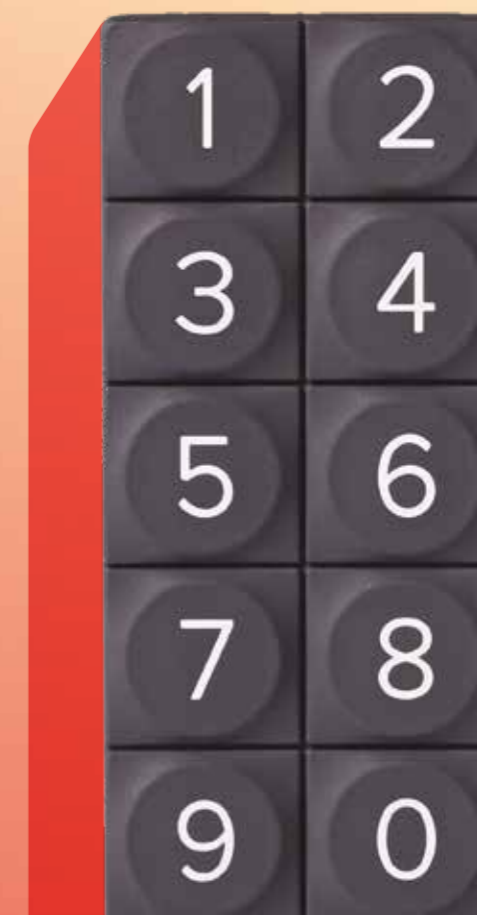

Snadné použití pro každého

Dokonalé pro hosty, službu venčení psa, uklízečku, řemeslníky či obchodníky, kteří vyžadují přístup do vašeho domu.

Máte přehled o tom, kdo a kdy k vám přichází

Díky jedinečným kódům každého hosta můžete sledovat, kdo k vám domů přišel.

Užívejte si svůj klid

Bud'te v klidu – své dveře můžete kdykoliv uzamknout, i když se vám v telefonu vybije baterie nebo svůj chytrý telefon nebo klíče ztratíte.

Funkce aplikace Yale Access

Řízení přes aplikaci

Zamykejte a odemykejte své dveře přes aplikaci, kdekoliv na světě.

Technologie DoorSense™

Zámek zkontroluje stav dveří a řekne vám, zda jsou vaše dveře pevně uzavřeny a uzamčeny.

Monitorování aktivity

Díky oznamování aktivit víte, kdo a kdy k vám přijde. Podívejte se, kdo dveře odemkl a zda a kdy byly skutečně otevřeny. Nastavte upozornění, která vás informují, když konkrétní lidé dorazí domů