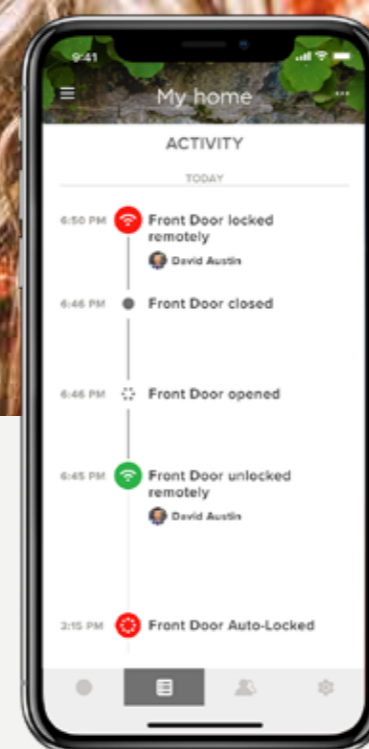

Snadné použití pro každého

Dokonalé pro hosty, službu venčení psa, uklízečku, řemeslníky či obchodníky, kteří vyžadují přístup do vašeho domu.

Máte přehled o tom, kdo a kdy k vám přichází

Díky jedinečným kódům každého hosta můžete sledovat, kdo k vám domů přišel.

Užívejte si svůj klid

Bud'te v klidu – své dveře můžete kdykoliv uzamknout, i když se vám v telefonu vybije baterie nebo svůj chytrý telefon nebo klíče ztratíte.

Funkce aplikace Yale Access

Řízení přes aplikaci

Zamykejte a odemykejte své dveře přes aplikaci, kdekoliv na světě.

Technologie DoorSense™

Zámek zkontroluje stav dveří a řekne vám, zda jsou vaše dveře pevně uzavřeny a uzamčeny.

Monitorování aktivity

Díky oznamování aktivit víte, kdo a kdy k vám přijde. Podívejte se, kdo dveře odemkl a zda a kdy byly skutečně otevřeny. Nastavte upozornění, která vás informují, když konkrétní lidé dorazí domů

Přístup pro hosty

Poskytujte neomezené virtuální klíče platné několik týdnů, několik hodin nebo několik minut. Nikdy se již nemusíte trápit ztrátou nebo krádeží klíčů.

Chytře spolu

Propojte svůj chytrý zámek Linus® s nejvýznamnějšími systémy chytré domácnosti, hlasovými asistenty a platformami pro pronájem bytů na dovolenou a využívejte výhod snadného ovládání zámku a správy přístupu.