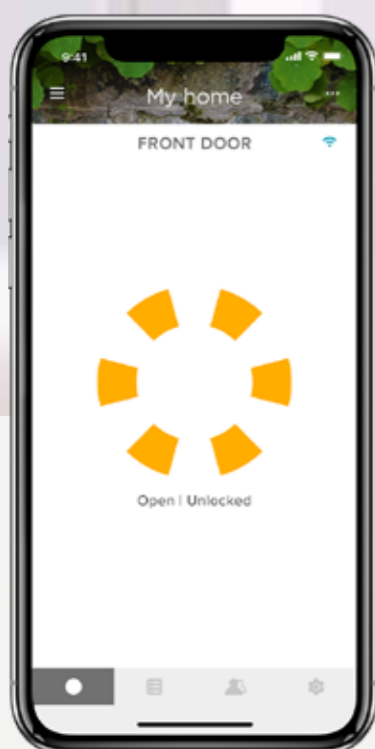

Díky aplikaci Yale Access umožníte vstup bez ohledu na to, kde se právě nacházíte

Vzdálený přístup znamená, že umožníte vstup rodině, přátelům a důvěryhodným návštěvníkům, například uklízečce nebo řidiči dodávkové služby – odkudkoliv – pokud je zámek Linus® spárován s WiFi bridgem Yale Connect. Pokud někdo při odchodu zapomene zamknout, postaráte se o to jedním poklepáním prstem.

Pomocí zařízení s hlasovými asistentkami můžete kdykoliv dveře odemkat (pomocí PIN kódu *), bezpečně je zamkat a kontrolovat stav svého chytrého zámku.e.

Chytrá klávesnice Yale Smart Keypad

Ideální pro děti, hosty nebo vaši uklízečku, když se mají dostat do vašeho domu bez tradičního klíče nebo chytrého telefonu.

Snadné použití pro každého

Dokonalé pro hosty, službu venčení psa, uklízečku, řemeslníky či obchodníky, kteří vyžadují přístup do vašeho domu.

Máte přehled o tom, kdo a kdy k vám přichází

Díky jedinečným kódům každého hosta můžete sledovat, kdo k vám domů přišel.

Užívejte si svůj klid

Bud'te v klidu – své dveře můžete kdykoliv uzamknout, i když se vám v telefonu vybije baterie nebo svůj chytrý telefon nebo klíče ztratíte.

Funkce aplikace Yale Access

Řízení přes aplikaci