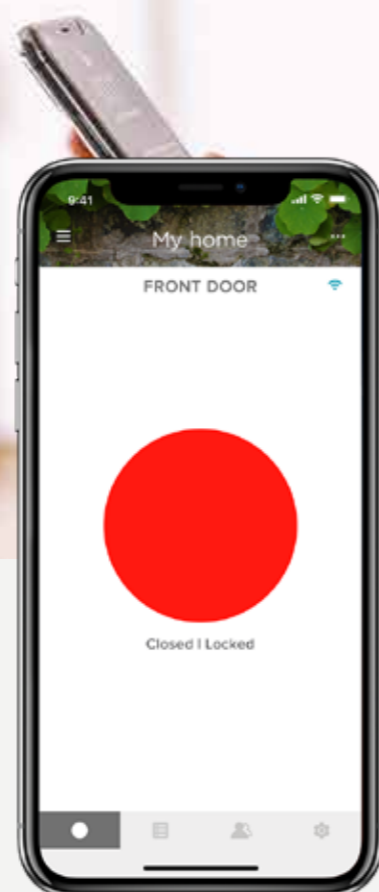

Díky aplikaci Yale Access umožníte vstup bez ohledu na to, kde se právě nacházíte

Vzdálený přístup znamená, že umožníte vstup rodině, přátelům a důvěryhodným návštěvníkům, například uklízečce nebo řidiči dodávkové služby – odkudkoliv – pokud je zámek Linus® spárován s WiFi bridgem Yale Connect. Pokud někdo při odchodu zapomene zamknout, postaráte se o to jedním poklepáním prstem.

Užívejte si svůj klid

Bud'te v klidu – své dveře můžete kdykoliv uzamknout, i když se vám v telefonu vybije baterie nebo svůj chytrý telefon nebo klíče ztratíte.

Funkce aplikace Yale Access

Řízení přes aplikaci

Zamykejte a odemykejte své dveře přes aplikaci, kdekoliv na světě.

Technologie DoorSense™

Zámek zkontroluje stav dveří a řekne vám, zda jsou vaše dveře pevně uzavřeny a uzamčeny.

Monitorování aktivity

Díky oznamování aktivit víte, kdo a kdy k vám přijde. Podívejte se, kdo dveře odemkl a zda a kdy byly skutečně otevřeny. Nastavte upozornění, která vás informují, když konkrétní lidé dorazí domů

Přístup pro hosty

Poskytujte neomezené virtuální klíče platné několik týdnů, několik hodin nebo několik minut. Nikdy se již nemusíte trápit ztrátou nebo krádeží klíčů.

Chytře spolu

Propojte svůj chytrý zámek Linus® s nejvýznamnějšími systémy chytré domácnosti, hlasovými asistenty a platformami pro pronájem bytů na dovolenou a využívejte výhod snadného ovládání zámku a správy přístupu.