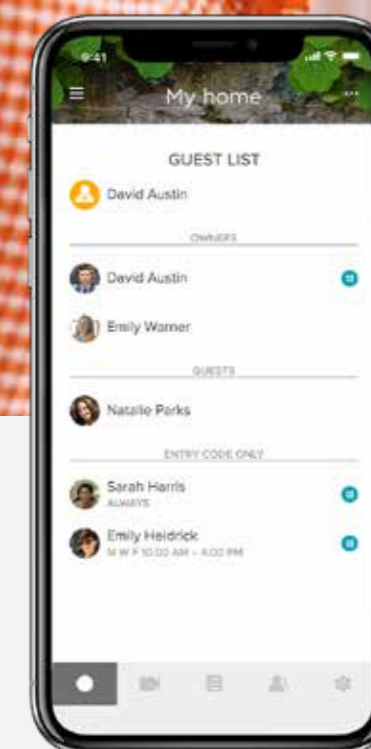

Užívejte si svůj klid

Bud'te v klidu – své dveře můžete kdykoliv uzamknout, i když se vám v telefonu vybije baterie nebo svůj chytrý telefon nebo klíče ztratíte.

Funkce aplikace Yale Access

Řízení přes aplikaci

Zamykejte a odemykejte své dveře přes aplikaci, kdekoliv na světě.

Technologie DoorSense™

Zámek zkontroluje stav dveří a řekne vám, zda jsou vaše dveře pevně uzavřeny a uzamčeny.

Monitorování aktivity

Díky oznamování aktivit víte, kdo a kdy k vám přijde. Podívejte se, kdo dveře odemkl a zda a kdy byly skutečně otevřeny. Nastavte upozornění, která vás informují, když konkrétní lidé dorazí domů

Přístup pro hosty

Poskytujte neomezené virtuální klíče platné několik týdnů, několik hodin nebo několik minut. Nikdy se již nemusíte trápit ztrátou nebo krádeží klíčů.

Chytře spolu

Propojte svůj chytrý zámek Linus® s nejvýznamnějšími systémy chytré domácnosti, hlasovými asistenty a platformami pro pronájem bytů na dovolenou a využívejte výhod snadného ovládání zámku a správy přístupu.